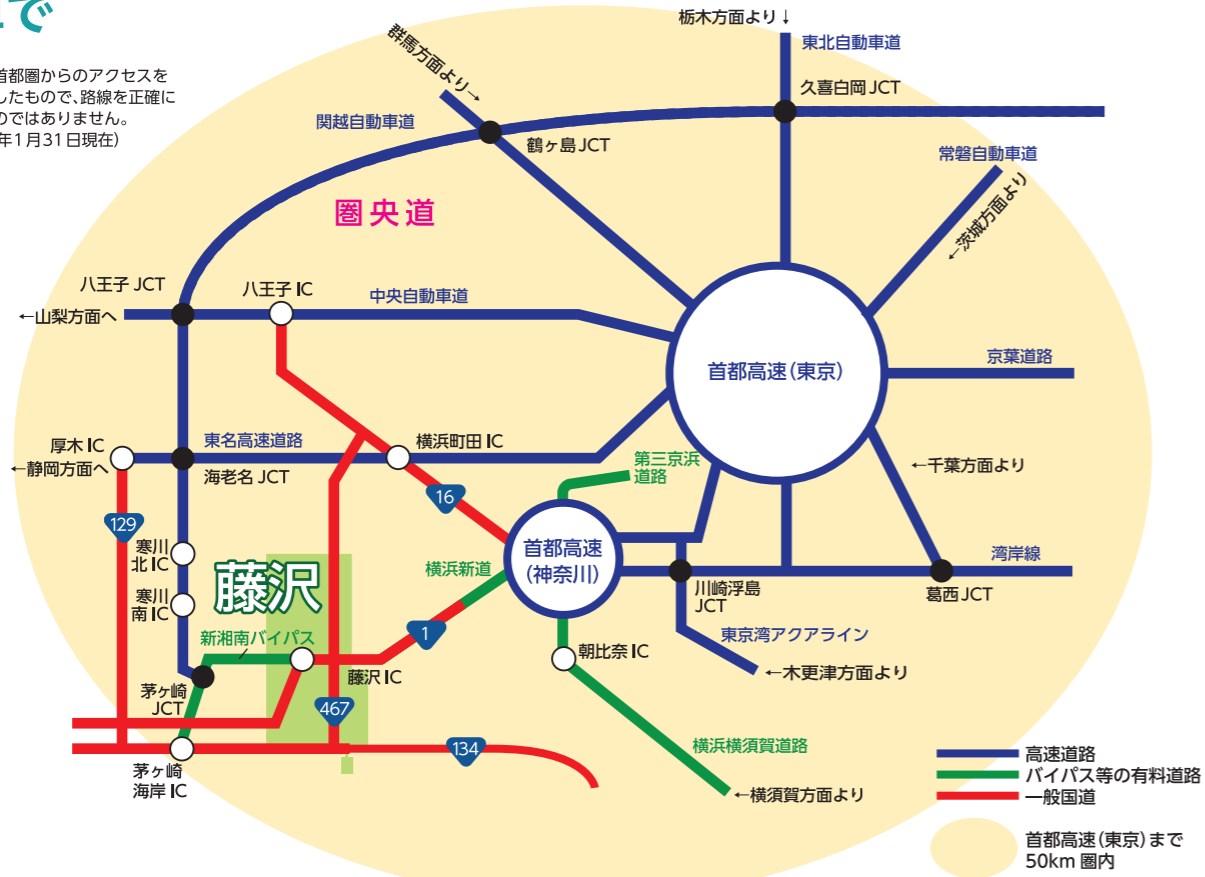

藤 沢 ま で の ア ク セ ス

車で

※本図は首都圏からのアクセスを簡略化したもので、路線を正確に示すものではありません。
(2016年1月31日現在)

江の島だけじゃない！
藤沢市を知ってほしい！！

藤 沢

メ デ イ ア ガ イ ド

BOOK

電車で

アクセス便利！
藤沢市内へは6路線が
乗り入れています。

藤沢駅までのアクセスと所要時間

- ◆東京から(JR東海道線 上野東京ライン)約48分
- ◆大宮から(上野東京ライン)約78分 (湘南新宿ライン)約81分
- ◆新宿から(湘南新宿ライン)約53分 (小田急線・快速急行)約54分
- ◆横浜から(JR東海道線)約20分

湘南台駅までのアクセスと所要時間

- ◆横浜から(相鉄線特急)約24分
- ◆戸塚から(横浜市営地下鉄)約11分

アクセスは
ウラハ！