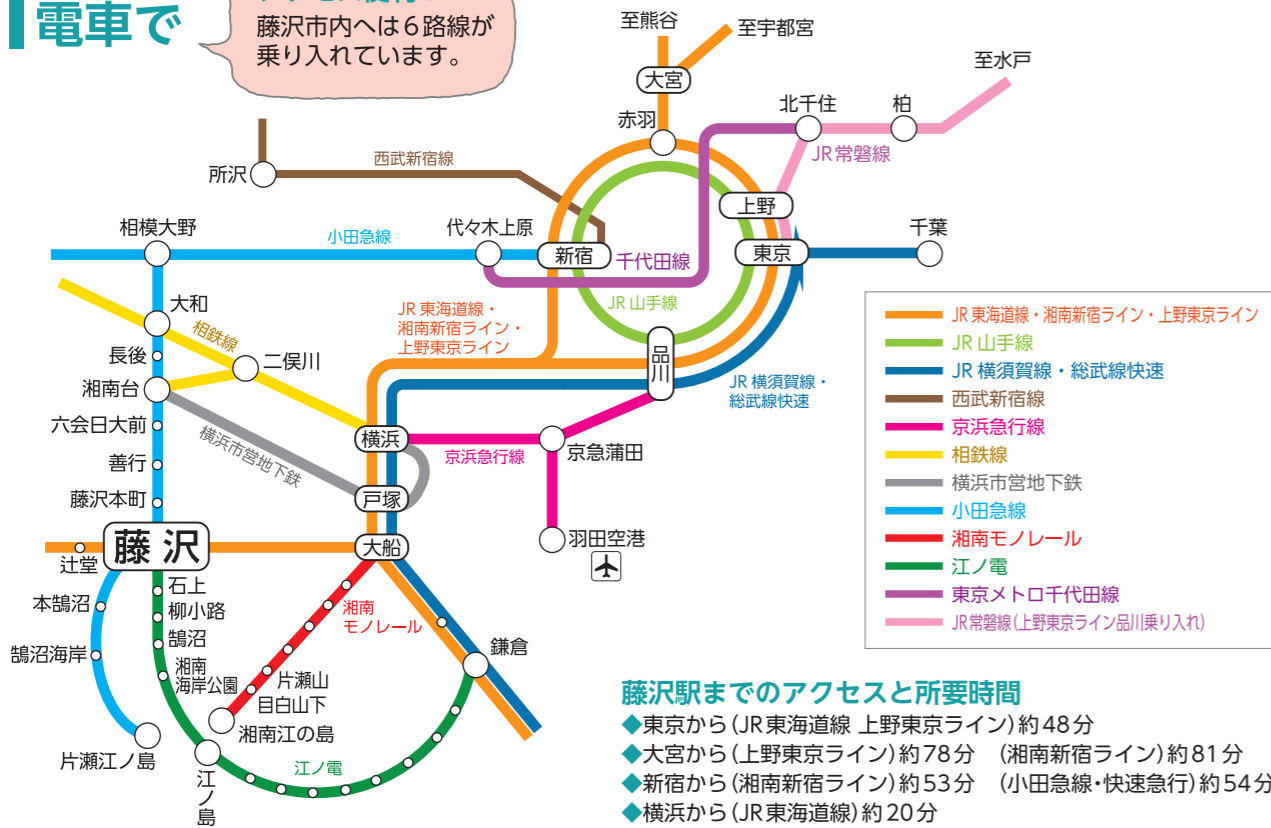

藤 沢 ま で の ア ク セ ス

車で

※本図は首都圏からのアクセスを簡略化したもので、路線を正確に示すものではありません。
(2016年1月31日現在)

江の島だけじゃない！
藤沢市を知ってほしい！！

藤 沢

メ デ イ ア ガ イ ド

BOOK

電車で

アクセス便利！
藤沢市内へは6路線が
乗り入れています。

藤沢駅までのアクセスと所要時間

- ◆東京から(JR東海道線 上野東京ライン)約48分
- ◆大宮から(上野東京ライン)約78分 (湘南新宿ライン)約81分
- ◆新宿から(湘南新宿ライン)約53分 (小田急線・快速急行)約54分
- ◆横浜から(JR東海道線)約20分

湘南台駅までのアクセスと所要時間

- ◆横浜から(相鉄線特急)約24分
- ◆戸塚から(横浜市営地下鉄)約11分

アクセスは
ウラハ！